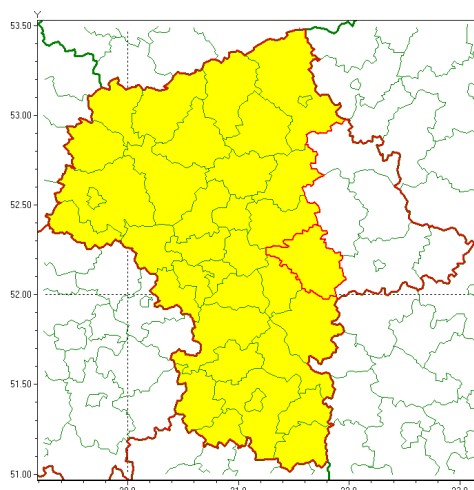

### Zasięg ostrzeżenia w województwie

Intensywne opady deszczu

### Ostrzeżenie meteorologiczne Nr 79

<b>Nazwa biura</b>	IMGW-PIB Centralne Biuro Prognoz Meteorologicznych w Warszawie
<b>Zjawisko/stopień zagrożenia</b>	Intensywne opady deszczu/ 1
<b>Obszar</b>	województwo mazowieckie <b>powiat miński</b>
<b>Ważność</b>	od godz. 12:00 dnia 12.10.2020 do godz. 08:00 dnia 14.10.2020
<b>Przebieg</b>	Prognozuje się wystąpienie opadów deszczu okresami o natężeniu umiarkowanym i silnym. Prognozowana suma opadów w pierwszej dobie Ostrzeżenia (pon - pn/wt) miejscami do 40 mm. Prognozowana suma opadów w drugiej dobie (wt - wt/ r) miejscami do 40 mm.
<b>Prawdopodobieństwo wystąpienia zjawiska(%)</b>	80%
<b>Uwagi</b>	Z uwagi na dynamiczny przebieg sytuacji istnieje możliwość zmiany terminu ważności ostrzeżenia lub jego stopnia.
<b>Dyrektor synoptyk IMGW-PIB</b>	Katarzyna Cisłowska
<b>Godzina i data wydania</b>	godz. 22:54 dnia 11.10.2020
<b>SMS</b>	IMGW-PIB OSTRZEŻENIE: DESZCZ/1 mazowieckie/miński od 12:00/12.10 do 08:00/14.10.2020 1 doba 40 mm, 2 doba 40 mm.