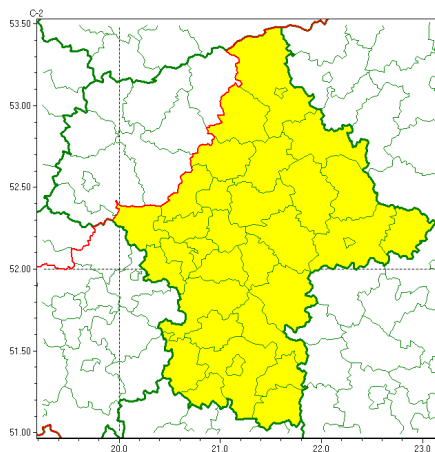

Zasięg ostrzeżeń w województwie

**Burze z gradem**  
**2022-06-08 05:46**

**WOJEWÓDZTWO MAZOWIECKIE**  
**OSTRZEŻENIA METEOROLOGICZNE ZBIORCZO NR 92**  
**WYKAZ OBOWIĄZUJĄCYCH OSTRZEŻEŃ**  
**o godz. 05:46 dnia 08.06.2022**

<b>Zjawisko/Stopień zagrożenia</b>	Burze z gradem/1
<b>Obszar (w nawiasie numer ostrzeżenia dla powiatu)</b>	powiaty: białobrzeski(46), garwoliński(46), grodziski(44), grójecki(46), kozienicki(46), legionowski(46), lipski(46), łosicki(43), makowski(40), miński(44), nowodworski(44), ostrołęcki(44), Ostrołęka(43), ostrowski(46), otwocki(43), piaseczyński(44), pruszkowski(43), przysuski(46), pułtuski(43), Radom(46), radomski(46), Siedlce(44), siedlecki(44), sochaczewski(37), sokołowski(46), szydłowiecki(47), Warszawa(43), warszawski zachodni(42), węgrowski(45), wołomiński(46), wyszkowski(44), zwoleński(47), żyrardowski(46)
<b>Ważność</b>	od godz. 12:00 dnia 08.06.2022 do godz. 24:00 dnia 08.06.2022
<b>Prawdopodobieństwo</b>	80%
<b>Przebieg</b>	Prognozowane są burze, którym miejscami będą towarzyszyły silne opady deszczu od 20 mm do 35 mm oraz porywy wiatru do 70 km/h. Miejscami grad.
<b>SMS</b>	IMGW-PIB OSTRZEŻEGA: BURZE Z GRADEM/1 mazowieckie (33 powiatów) od 12:00/08.06 do 24:00/08.06.2022 deszcz 35 mm, grad, porywy 70 km/h. Dotyczy powiatów: białobrzeski, garwoliński, grodziski, grójecki, kozienicki, legionowski, lipski, łosicki, makowski, miński, nowodworski, ostrołęcki, Ostrołęka, ostrowski, otwocki, piaseczyński, pruszkowski, przysuski, pułtuski, Radom, radomski, Siedlce, siedlecki, sochaczewski, sokołowski, szydłowiecki, Warszawa, warszawski zachodni, węgrowski, wołomiński, wyszkowski, zwoleński i żyrardowski.
<b>RSO</b>	Woj. mazowieckie (33 powiatów), IMGW-PIB wydał ostrzeżenie pierwszego stopnia o burzach z gradem
<b>Uwagi</b>	Brak.