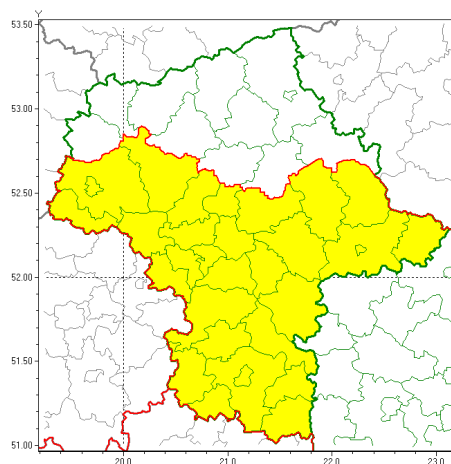

Zasięg ostrzeżeń w województwie

Oblodzenie
2021-12-06 10:50

WOJEWÓDZTWO MAZOWIECKIE
OSTRZEŻENIA METEOROLOGICZNE ZBIORCZO NR 193
WYKAZ OBSZARÓW Z UCZYNKOWANIEM
o godz. 10:50 dnia 06.12.2021

Zjawisko/Stopień zagrożenia	Oblodzenie/1
Obszar (w nawiasie numer ostrzeżenia dla powiatu)	powiaty: białobrzeski(91), garwoliński(93), gostyniński(93), grodziski(91), grójecki(93), kozienicki(93), legionowski(93), lipski(91), łosicki(99), miński(98), nowodworski(96), otwocki(94), piaseczyński(92), Płock(93), płocki(93), płoński(94), pruszkowski(89), przysuski(91), Radom(92), radomski(92), Siedlce(99), siedlecki(99), sochaczewski(92), sokołowski(98), szydlowiecki(90), Warszawa(91), warszawski zachodni(94), węgrowski(96), wołomiński(92), zwoleński(91), żyrardowski(92)
Ważność	od godz. 18:00 dnia 06.12.2021 do godz. 09:00 dnia 07.12.2021
Prawdopodobieństwo	80%
Przebieg	Prognozuje się zamarzanie mokrej nawierzchni dróg i chodników w trakcie oraz po opadach deszczu ze śniegiem lub mokrego śniegu powodujące ich oblodzenie. Temperatura minimalna od -5°C do -2°C, temperatura minimalna przy gruncie od -5°C do -3°C. Ujemna temperatura powietrza utrzyma się do czwartku (9.12).
SMS	IMGW-PIB OSTRZEŻENIA: OBLODZENIE/1 mazowieckie (31 powiatów) od 18:00/06.12 do 09:00/07.12.2021 temp. min. od -5 st. do -2 st., przy gruncie do -5 st., lisko. Dotyczy powiatów: białobrzeski, garwoliński, gostyniński, grodziski, grójecki, kozienicki, legionowski, lipski, łosicki, miński, nowodworski, otwocki, piaseczyński, Płock, płocki, płoński, pruszkowski, przysuski, Radom, radomski, Siedlce, siedlecki, sochaczewski, sokołowski, szydlowiecki, Warszawa, warszawski zachodni, węgrowski, wołomiński, zwoleński i żyrardowski.
RSO	Woj. mazowieckie (31 powiatów), IMGW-PIB wydał ostrzeżenie pierwszego stopnia o oblodzeniu