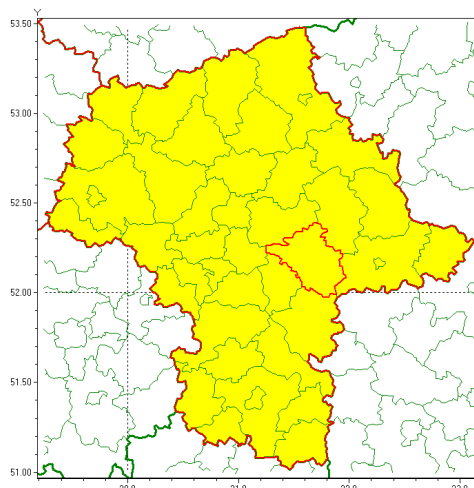

Zasięg ostrzeżenia w województwie

Burze z gradem

Ostrzeżenie meteorologiczne Nr 85

Nazwa biura	IMGW-PIB Centralne Biuro Prognoz Meteorologicznych - Wydział w Warszawie
Zjawisko/stopień zagrożenia	Burze z gradem/ 1
Obszar	województwo mazowieckie powiat miński
Ważność	od godz. 15:00 dnia 10.08.2021 do godz. 24:00 dnia 10.08.2021
Przebieg	Prognozowane są burze, którym będzie towarzyszyć opady deszczu do 25 mm oraz porywy wiatru do 70 km/h. Miejscami grad.
Prawdopodobieństwo wystąpienia zjawiska(%)	75%
Uwagi	Brak.
Dyrektor synoptyk IMGW-PIB	Ilona Bazyluk
Godzina i data wydania	godz. 07:15 dnia 10.08.2021
SMS	IMGW-PIB OSTRZEŻA: BURZE Z GRADEM/1 mazowieckie/miński od 15:00/10.08 do 24:00/10.08.2021 deszcz 25 mm, grad, porywy 70 km/h.