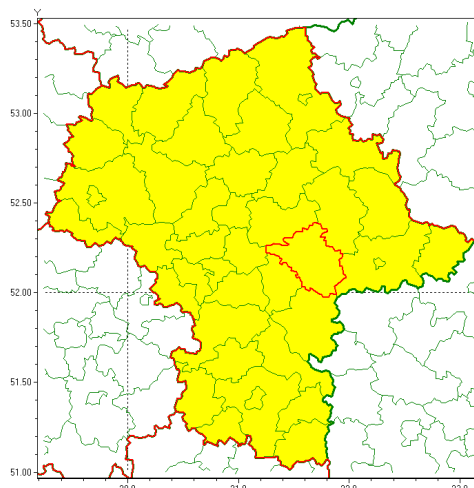

email: meteo.warszawa@imgw.pl

www: www.imgw.pl

Zasięg ostrzeżenia w województwie

Gęsta mgła

Ostrzeżenie meteorologiczne Nr 98

Nazwa biura	IMGW-PIB Centralne Biuro Prognoz Meteorologicznych w Warszawie
Zjawisko/stopień zagrożenia	Gęsta mgła/ 1
Obszar	województwo mazowieckie powiat miński
Ważność	od godz. 19:00 dnia 19.12.2020 do godz. 09:00 dnia 20.12.2020
Przebieg	Prognozuje się gęste mgły ograniczające widzialność miejscami poniżej 200 m.
Prawdopodobieństwo wystąpienia zjawiska(%)	70%
Uwagi	Brak.
Dyrektor synoptyk IMGW-PIB	Dorota Pacocha
Godzina i data wydania	godz. 14:55 dnia 19.12.2020
SMS	IMGW-PIB OSTRZEŻENIE: MGŁA/1 mazowieckie/miński od 19:00/19.12 do 09:00/20.12.2020 widzialność 100 m.