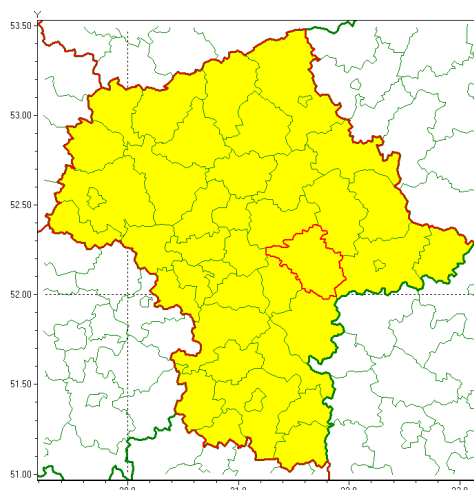

email: meteo.warszawa@imgw.pl

www: www.imgw.pl

Zasięg ostrzeżenia w województwie

Gęsta mgła

Ostrzeżenie meteorologiczne Nr 86

Nazwa biura	IMGW-PIB Centralne Biuro Prognoz Meteorologicznych w Warszawie
Zjawisko/stopień zagrożenia	Gęsta mgła/ 1
Obszar	województwo mazowieckie powiat miński
Ważność	od godz. 22:00 dnia 07.11.2020 do godz. 10:00 dnia 08.11.2020
Przebieg	Prognozuje się gęste mgły w zasięgu których widzialność wynosi miejscami od 100 m do 200 m.
Prawdopodobieństwo wystąpienia zjawiska(%)	70%
Uwagi	Brak.
Dyrektor synoptyk IMGW-PIB	Mariusz Cebula
Godzina i data wydania	godz. 12:40 dnia 07.11.2020
SMS	IMGW-PIB OSTRZEŻENIE: MGŁA/1 mazowieckie/miński od 22:00/07.11 do 10:00/08.11.2020 widzialność 100 m.