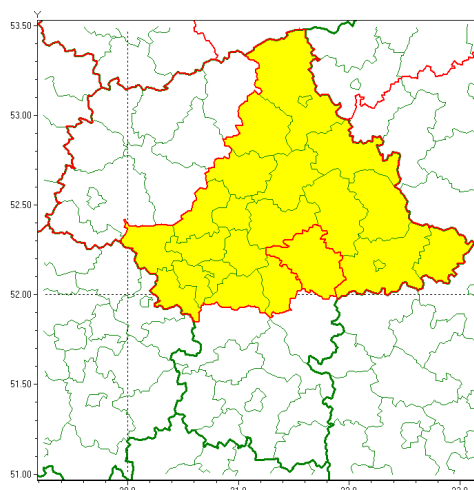

### Zasięg ostrzeżenia w województwie

Oblodzenie

### Ostrzeżenie meteorologiczne Nr 1

<b>Nazwa biura</b>	IMGW-PIB Centralne Biuro Prognoz Meteorologicznych - Wydział w Warszawie
<b>Zjawisko/stopień zagrożenia</b>	Oblodzenie/ 1
<b>Obszar</b>	województwo mazowieckie <b>powiat miński</b>
<b>Ważność</b>	od godz. 13:00 dnia 06.01.2022 do godz. 19:00 dnia 06.01.2022
<b>Przebieg</b>	Miejscami prognozuje się zamarzanie mokrej nawierzchni dróg i chodników po opadach deszczu ze śniegiem i mokrego śniegu, powodujące ich oblodzenie. Temperatura początkowo wyniesie od 0°C do 1°C, późnym popołudniem obniży się do około -2°C, przy gruncie do -4°C. Ujemna temperatura utrzyma się w ciągu kilku kolejnych dni.
<b>Prawdopodobieństwo wystąpienia zjawiska(%)</b>	70%
<b>Uwagi</b>	Brak.
<b>Dyrektor synoptyk IMGW-PIB</b>	Michał Folwarski
<b>Godzina i data wydania</b>	godz. 22:43 dnia 05.01.2022
<b>SMS</b>	IMGW-PIB OSTRZEŻENIE: OBLODZENIE/1 mazowieckie/miński od 13:00/06.01 do 19:00/06.01.2022 temp. min. do -2 st., przy gruncie do -4 st., lisko.
Opracowanie niniejsze i jego format, jako przedmiot prawa autorskiego podlega ochronie prawnej, zgodnie z przepisami ustawy z dnia 4 lutego 1994r o prawie autorskim i prawach pokrewnych (dz. U. z 2006 r. Nr 90, poz. 631 z późn. zm.). Wszelkie dalsze udostępnianie, rozpowszechnianie (przedruk, kopiowanie, wiadomości sms) jest dozwolone wyłącznie w formie dosłownej z bezwzględnym wskazaniem źródła informacji tj. IMGW-PIB.	